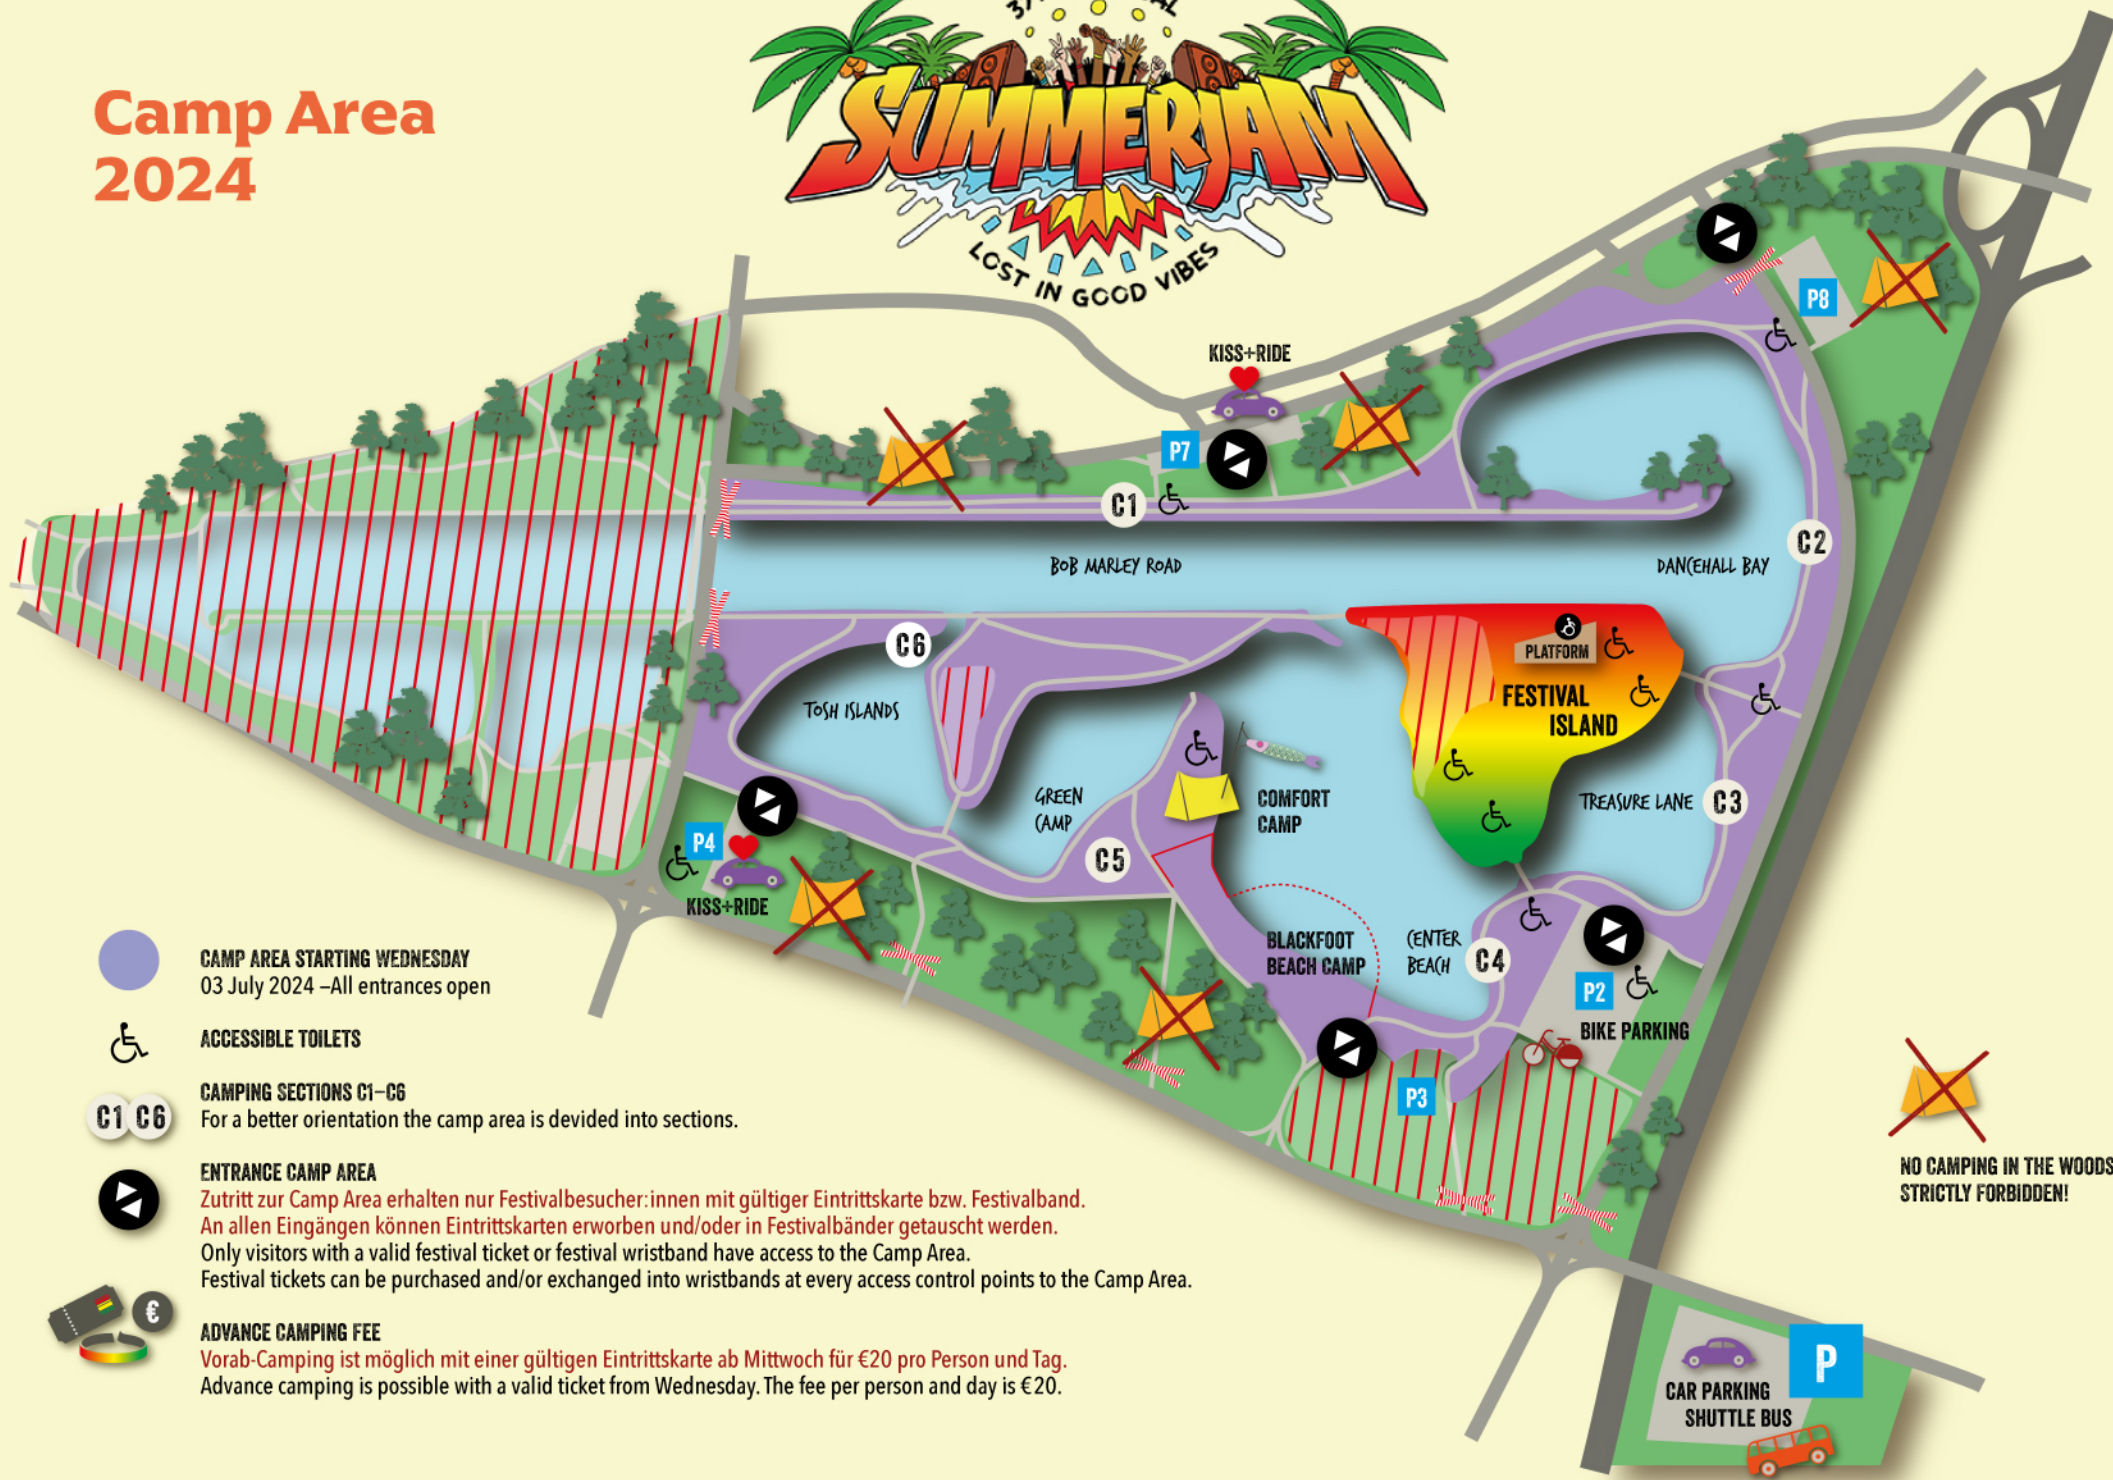

Camp Area 2024

 **CAMP AREA STARTING WEDNESDAY**
03 July 2024 –All entrances open

 **ACCESSIBLE TOILETS**

 **CAMPING SECTIONS C1–C6**
For a better orientation the camp area is divided into sections.

 **ENTRANCE CAMP AREA**
Zutritt zur Camp Area erhalten nur Festivalbesucher:innen mit gültiger Eintrittskarte bzw. Festivalband.
An allen Eingängen können Eintrittskarten erworben und/oder in Festivalbänder getauscht werden.
Only visitors with a valid festival ticket or festival wristband have access to the Camp Area.
Festival tickets can be purchased and/or exchanged into wristbands at every access control points to the Camp Area.

 **ADVANCE CAMPING FEE**
Vorab-Camping ist möglich mit einer gültigen Eintrittskarte ab Mittwoch für €20 pro Person und Tag.
Advance camping is possible with a valid ticket from Wednesday. The fee per person and day is €20.

 **NO CAMPING IN THE WOODS!
STRICTLY FORBIDDEN!**

 **P**
**CAR PARKING
SHUTTLE BUS**